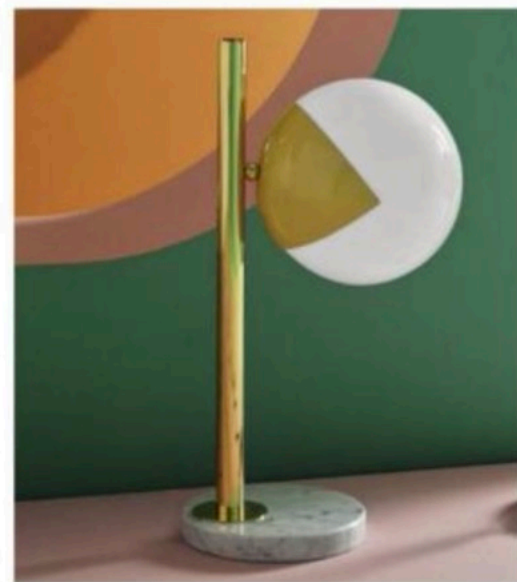

08

4 820168 300073

МАЙАМИ ИЗ МИЛАНА

Молодой итальянский бренд **Torremato** привлек к созданию своей коллекции подвесного света дизайнера Елену Сальмистраро. Результат воссоздает роскошную атмосферу стиля ар-деко в Америке 1930-х годов. Объекты серии **Miami**, представленные на Salone del Mobile.Milano, сочетают в себе металлические элементы и декорированное стекло в теплых пастельных оттенках.

Что-то новенькое

Уникальная эклектичная домашняя галерея **PalermoUno** в классической квартире в районе Бреры — новое дизайн-направление Милана. Восемь помещений, от главного зала до кухни, демонстрируют виртуозное соединение современных тенденций, миланского гламура и ретрошика 70-х годов. Объединяющей темой коллективного проекта под кураторством дизайнера и основателя галереи Софи Ванненес стал цвет. В проекте были задействованы также украинские светильники **Noom**, и теперь они постоянно представлены в этой галерее. www.palermouno.it

ВЫБОР ELLE DECO: НАСТОЛЬНЫЕ СВЕТИЛЬНИКИ

Такие лампы идеально смотрятся в нежном артистичном интерьере.

Новинка в стиле 70-х понравилась нам еще в начале этого года на выставке Maison et Objet. Французский бренд **Magic Circus** презентовал светильники **Pop-Up** ручной работы из мрамора, латуни и стекла. Серия включает также торшер и подвесные лампы на один или три плафона, с разной выкраской геометрического элемента.

Preciosa на EuroLuce объявила о новом пополнении в семействе **Siren Solitaire**. Настольная лампа Siren отличается ярким и необычным светом, идеально подходящим для современной гостиной, прикроватного столика в спальне или комода в прихожей.