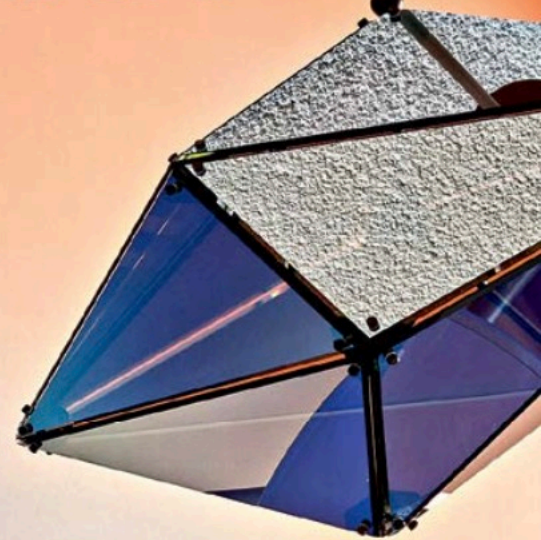

ИНТЕРЬЕР+ДИЗАЙН

Design